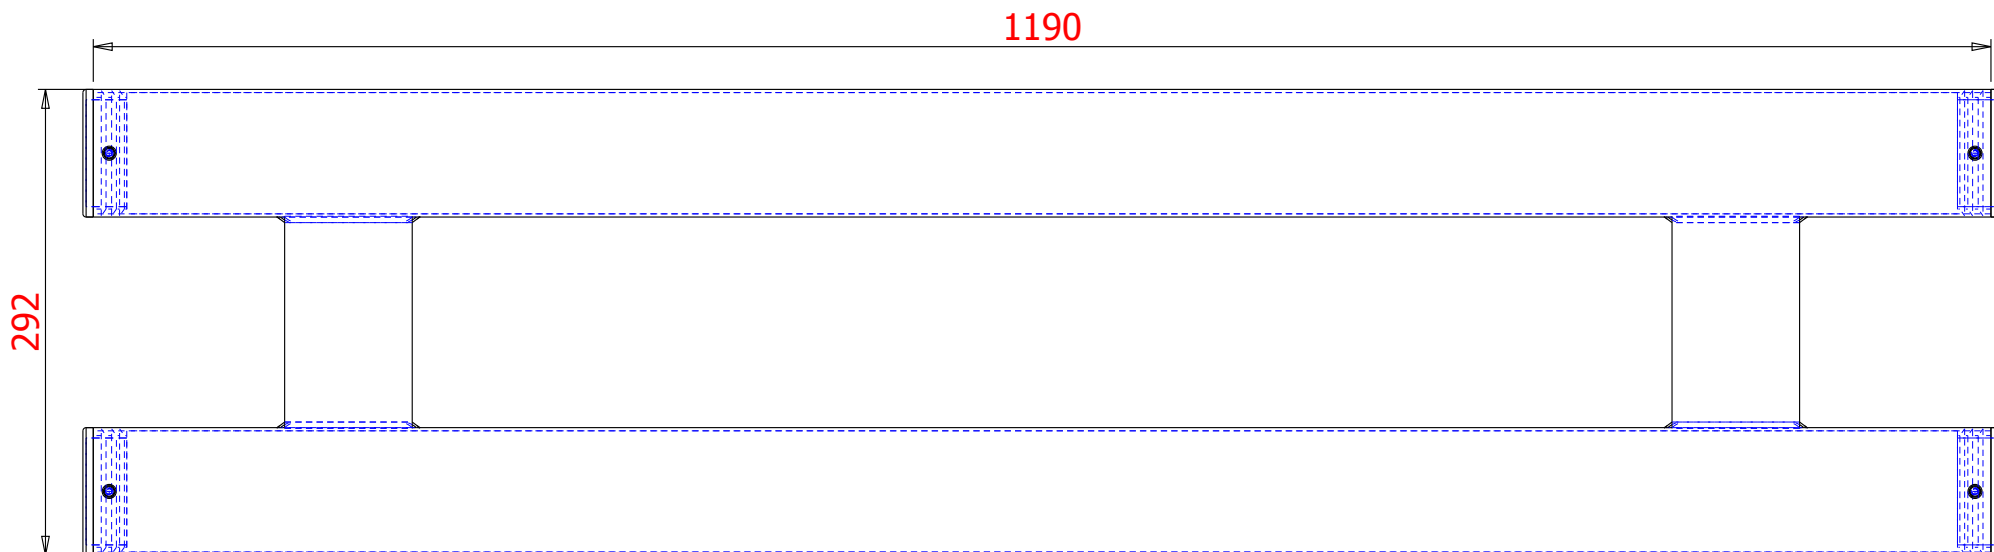

KBC BELGIE 735-0132782-74 IBAN: BE 16 7350 1327 8274 BIC: KREDBEBB

KBC NEDERLAND 063.31.68.033 IBAN: NL23 KRED 0633 1680 33 BIC: KREDNL2X

Dubbele gewichtsbalk te vullen met
zand tot 19 kg

GB001

EXPOLINE
voetbalmateriaal.com