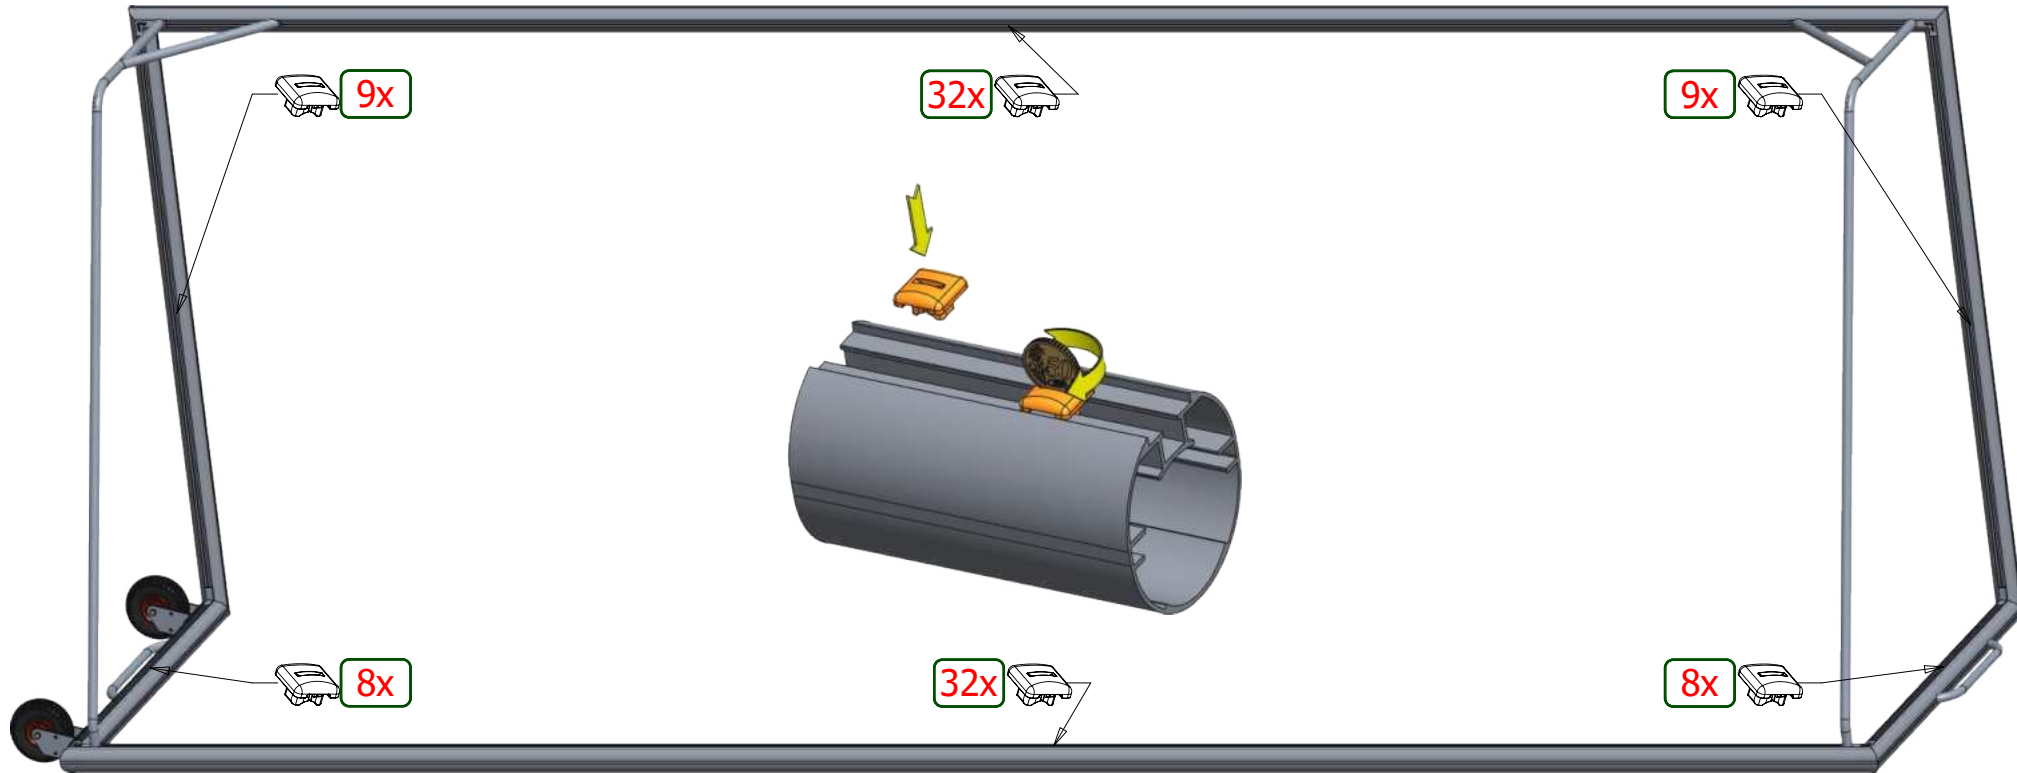

• Verplaatsbaar senior voetbaldoel

• But transportable junior

• Mobiles Herren Trainingstor

4 / 5

5 / 5

Or  
Of  
Ou  
Oder

| Quantity | Type  |   |
|----------|---|---|
| 98 x     | Net hook<br>Nethaak<br>Crochet filet<br>Netzhaken |  |