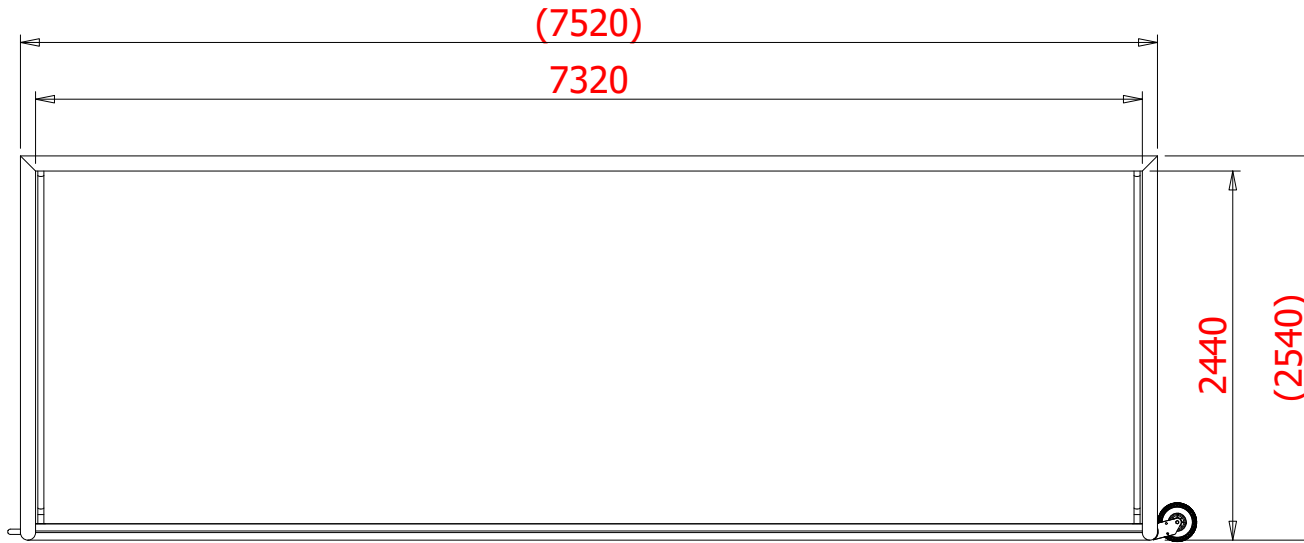

Expoline | I.Z. Ravenshout 4 | Havenlaan 9 | B-3980 Tessenderlo

Tel: +32(0)13/77 62 00

• www.expo-line.com

• info@expo-line.com

Portable senior football goal

• Verplaatsbaar senior voetbaldoel

• But transportable junior

• Mobiles Herren Trainingstor

4 / 5