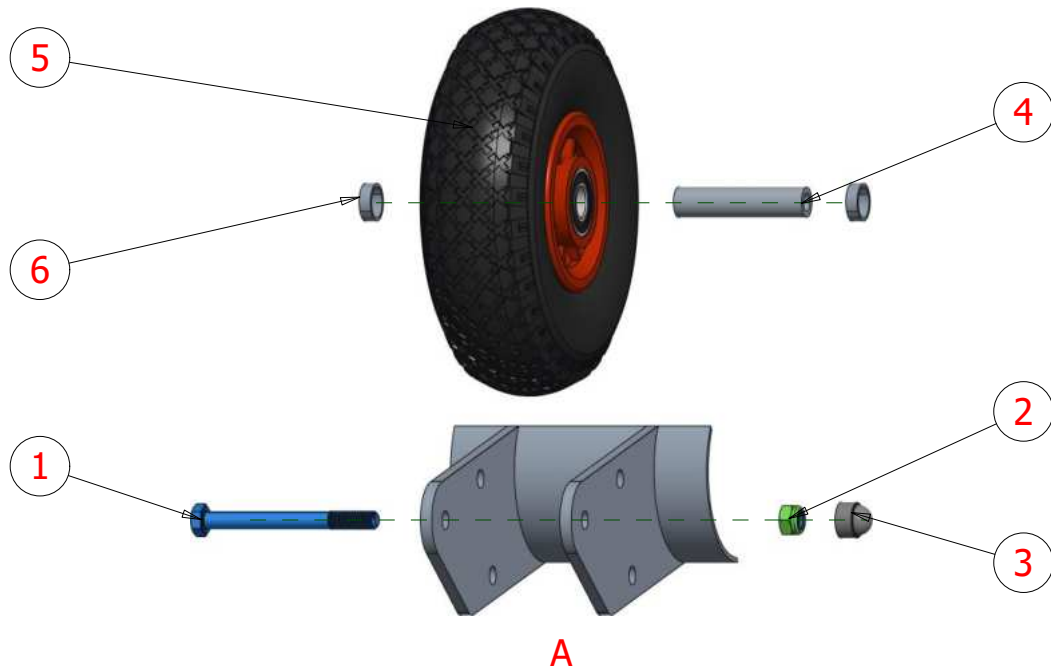

3 / 5

| Index | Quantity | Type  | Dimension                 |   |
|-------|----------|---|---------------------------|---|
| 1     | 2 x      | Bolt • Bout<br>Boulon • Schraube                      | M12 x 120                 |  |
| 2     | 2 x      | Locknut • Borgmoer<br>Écrou • Kontermutter            | M12                       |  |
| 3     | 2 x      | Nut cover • Moerkap<br>Capuchon d'écrou • Schutzkappe | M12                       |  |
| 4     | 2 x      | Shaft sleeve • Asbus<br>Manchon d'arbre • Wellenhülse | ∅ 20.0 x ∅ 12.5<br>L 90,0 |  |
| 5     | 2 x      | Wheel • Wiel<br>Roue • Rad                            | ∅ 260                     |  |
| 6     | 4 x      | Spacer • Afstandbus<br>Entretoises • Distanzmuffe     | ∅ 25 x ∅ 21<br>L 8,0      |  |